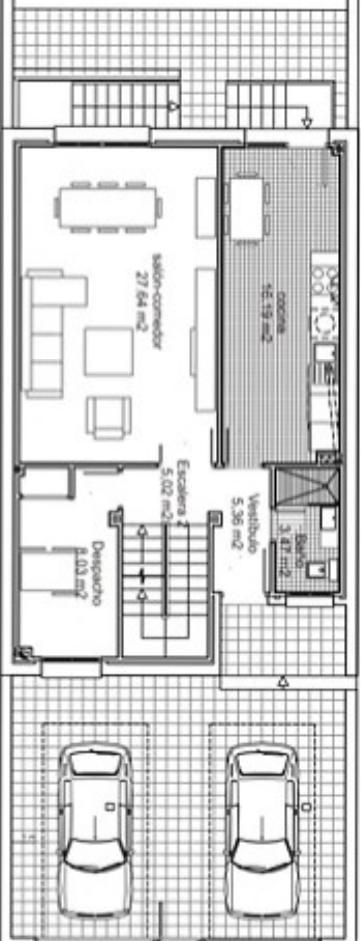

CERVANTES RESIDENCIAL

Cubas de la Sagra

Planta Primera

Planta Baja

Planta Sótano-bodega

MZ	Superficie
MZ parcela	259,47
MZ construidos	254,16
MZ útiles	206,55

Calle Miguel de Cervantes, 50