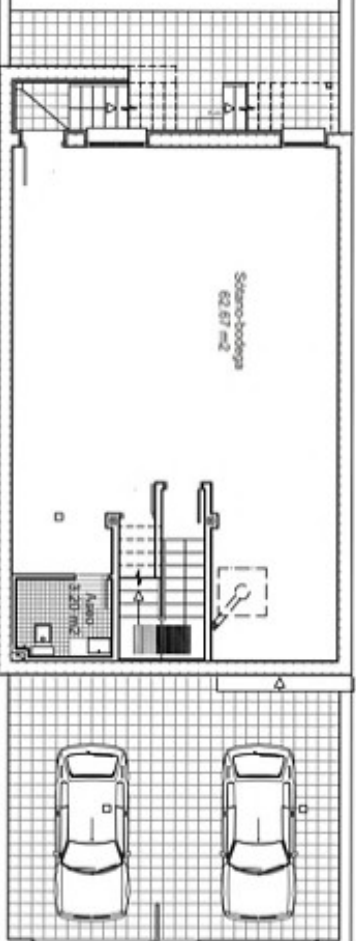

CERVANTES RESIDENCIAL

Cubas de la Sagra

Planta Primera

Planta Baja

Planta Sótano-bodega

MZ	Superficie
MZ parcela	259,47
MZ construidos	254,16
MZ útiles	206,55

Calle Miguel de Cervantes, 50